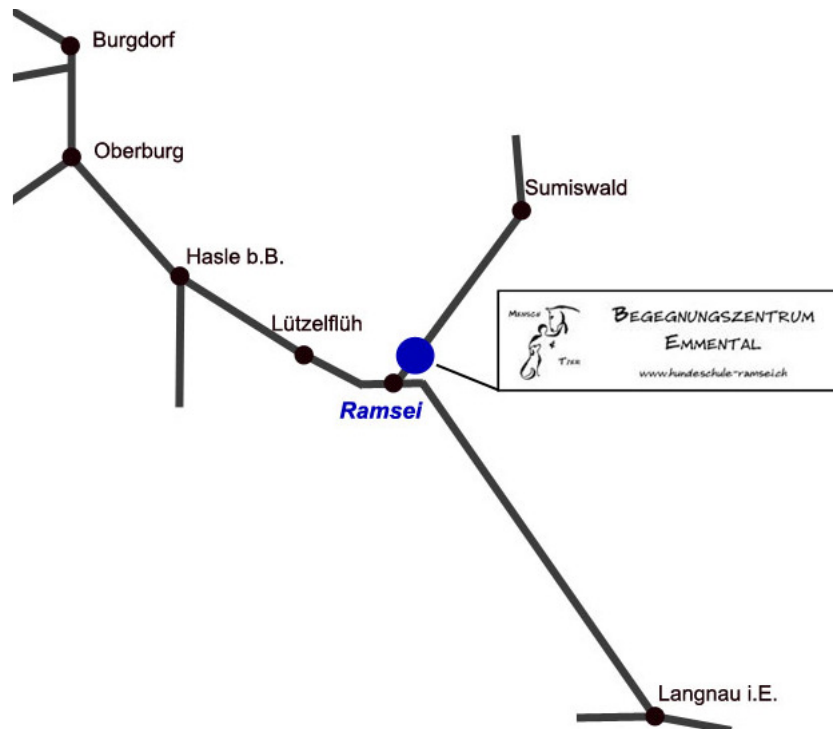

BEGEGNUNGSZENTRUM EMMENTAL

www.hundeschule-ramsei.ch

Kontakt: Trainingsplätze Ramsei Tomi Schneider 079 222 56 44
Trainingsplätze Jegenstorf Sarah Küpfer 079 661 93 90
Sekretariat Ramsei 034 431 29 09, Fax 034 431 32 45