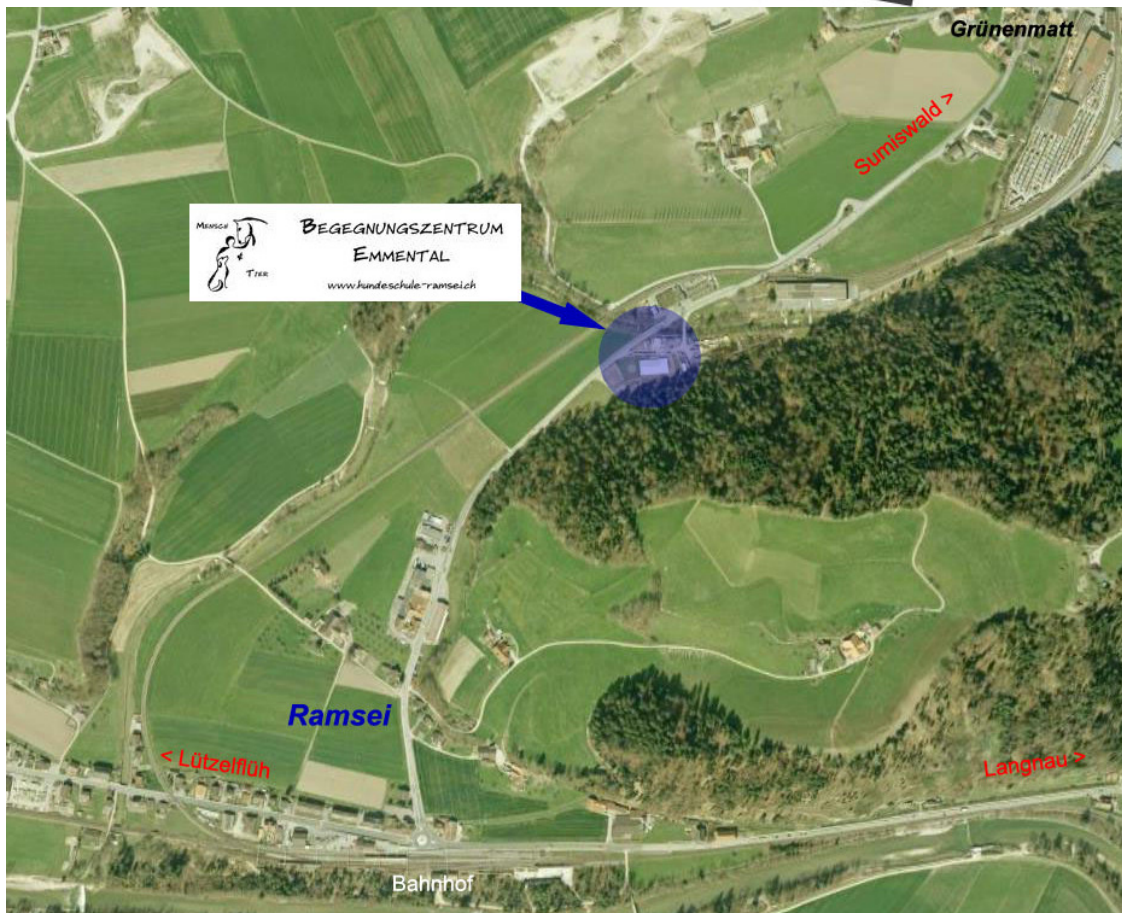

BEGEGNUNGSZENTRUM EMMENTAL

www.hundeschule-ramsei.ch

Kontakt: Trainingsplätze Ramsei Tomi Schneider 079 222 56 44
Trainingsplätze Jegenstorf Sarah Küpfer 079 661 93 90
Sekretariat Ramsei 034 431 29 09, Fax 034 431 32 45