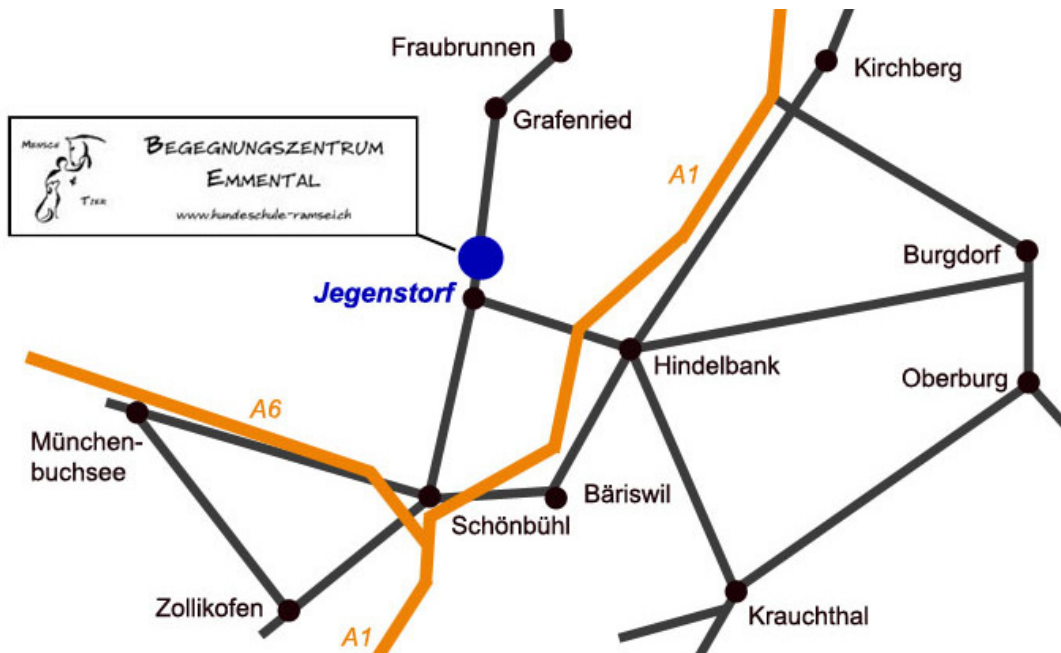

BEGEGNUNGSZENTRUM EMMENTAL

www.hundeschule-ramsei.ch

Kontakt: Trainingsplätze Ramsei Tomi Schneider 079 222 56 44
Trainingsplätze Jegenstorf Sarah Küpfer 079 661 93 90
Sekretariat Ramsei 034 431 29 09, Fax 034 431 32 45