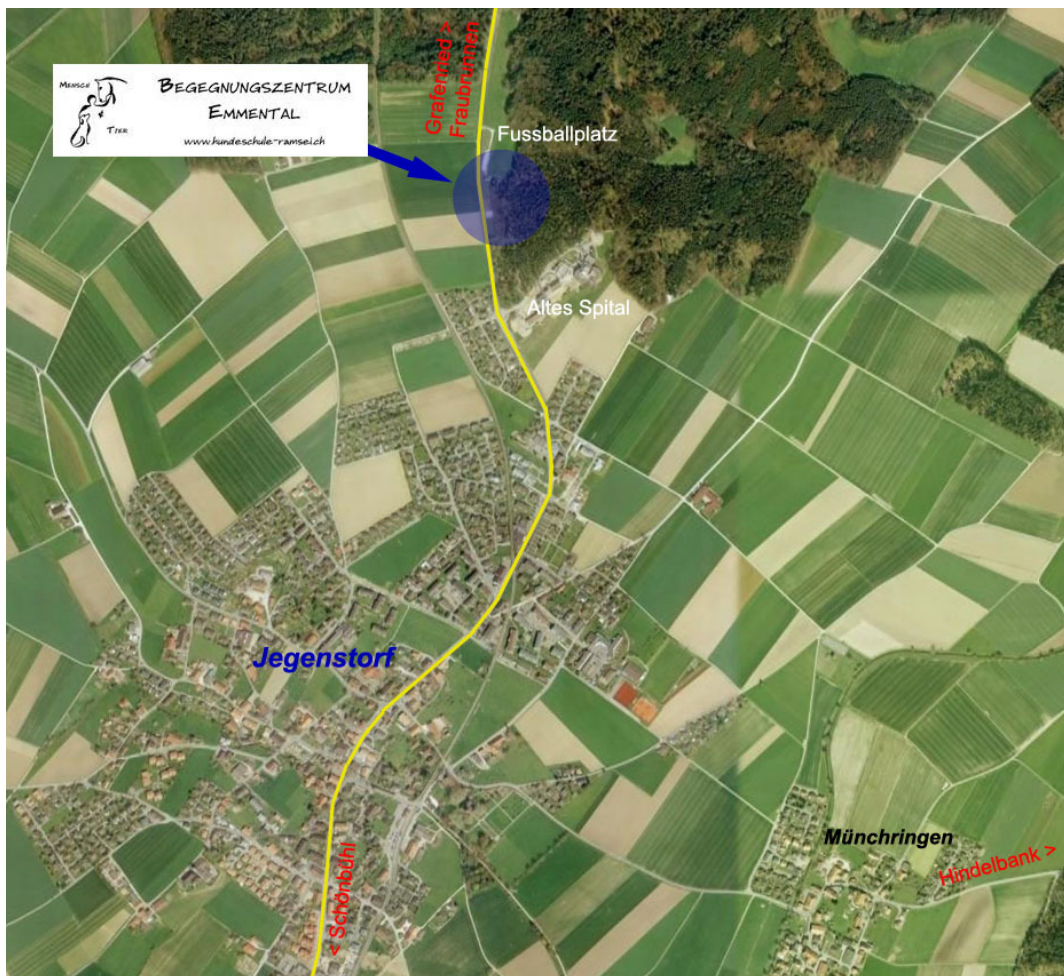

BEGEGNUNGSZENTRUM EMMENTAL

www.hundeschule-ramsei.ch

Kontakt: Trainingsplätze Ramsei Tomi Schneider 079 222 56 44
Trainingsplätze Jegenstorf Sarah Küpfer 079 661 93 90
Sekretariat Ramsei 034 431 29 09, Fax 034 431 32 45